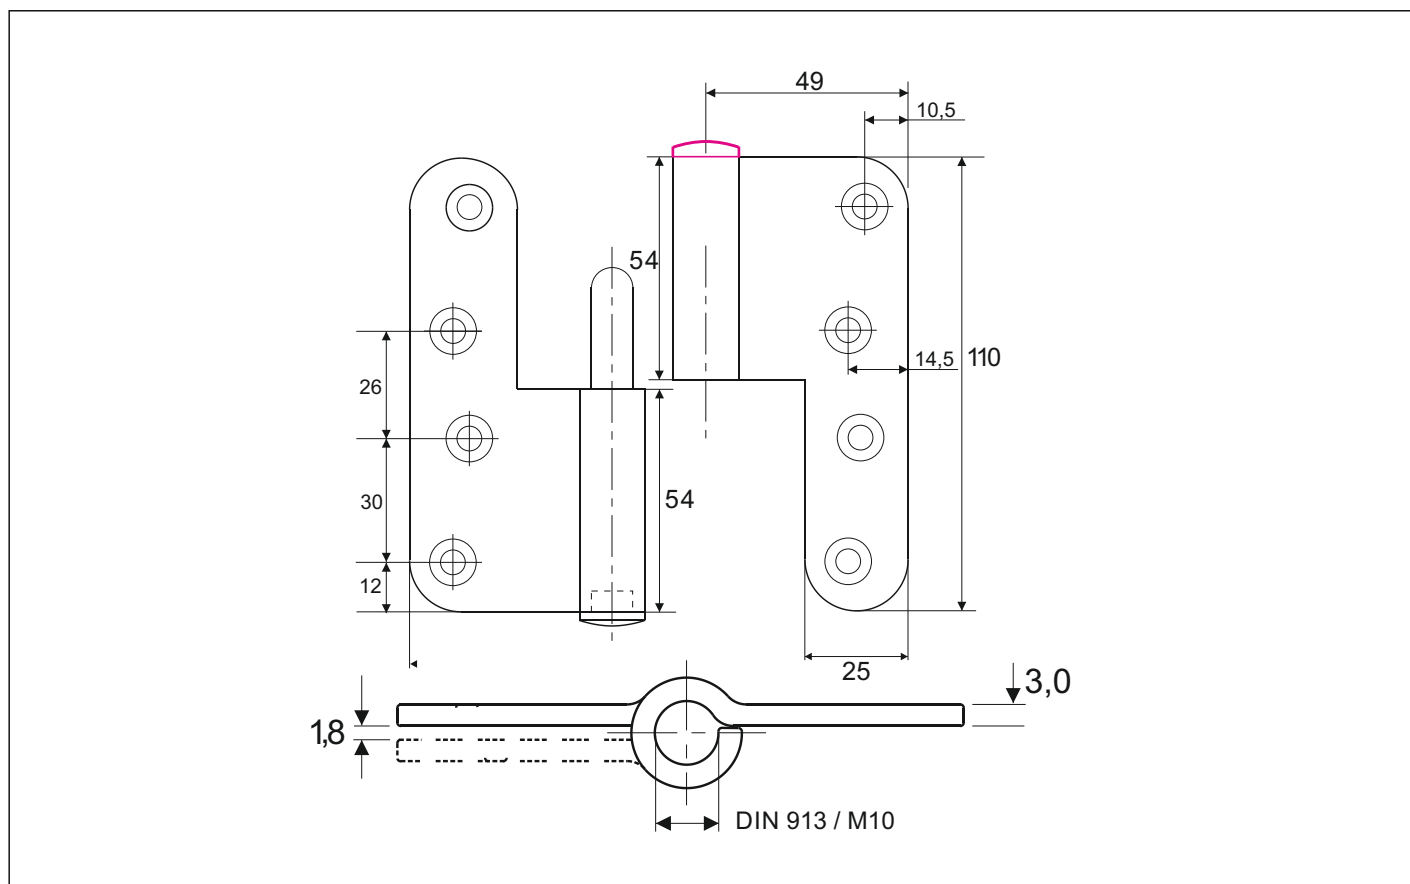

# Lyftgångjärn 3228

3228

3228KS

**Metall**  
kompaniet

## Användning:

Gångjärn för ytterdörrar, garagedörrar och förrådsdörrar. Med höjdjustering -2+4mm. Rekommenderad maxvikt per dörrblad 60 KG för 3 gångjärn. Varianter för höger- och vänsterhängda dörrar.

## Artikelnummer:

3228KS LH Female  
3228KS LH Male  
3228KS RH Female  
3228KS RH Male